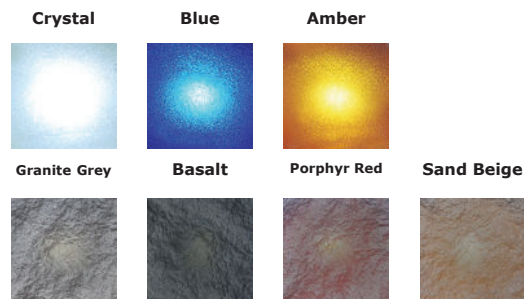

light color:

- -2700K warm white or
- -6500K daylight white

- 531508 **07** Blue
- 531508 **03** Amber